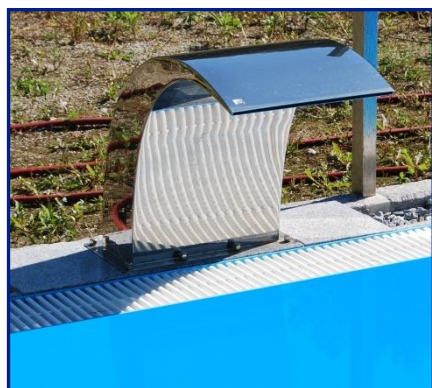

## Bezpečnostní plachty - celoroční

Celoroční bezpečnostní plachta, hliníkové trubky (elox), zatížení 85kg

Pro bazén 3x7m (velikost plachty 3,5x7,5m) **24 360,- CZK s DPH 20%**

Pro bazén 4x8m (velikost plachty 4,5x8,5m) **35 496,- CZK s DPH 20%**