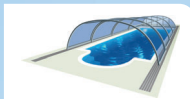

TROPEA NEO™