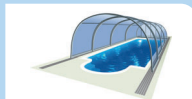

LAGUNA NEO™

7. Možnost volby z 4 barevných variant profilů. *

ZDARMA

8. Atraktivní design zakulacených profilů a 3D zášlepek.

ZDARMA

9. Plochá, 15mm vysoká pochozí pojezdová dráha KOMFORT - výroba s nejdelší tradicí.

ZDARMA

SVĚTOVÁ NOVINKA

EASY UP - unikátní systém, zvyšující komfort ovládání Vašeho zastřešení bazénu.

Pouze na výrobcích ALUKOV HZ /IPC Team (vyjma modelu IMPERIA NEO™ - LIGHT)